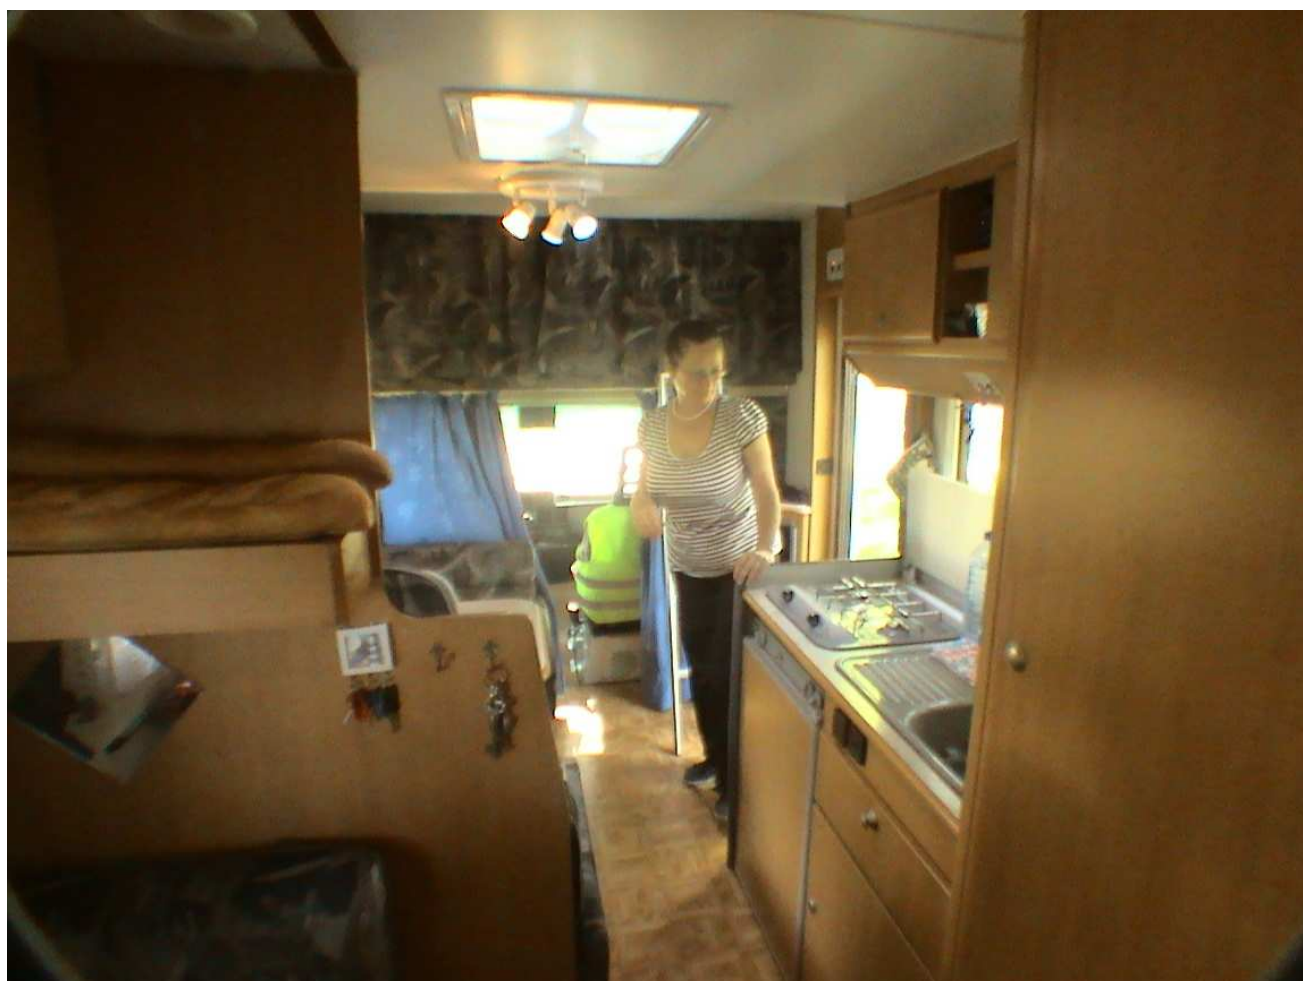

Camping Car

Équipage Cannelle

Équipage :

*Chantal
Alain
Cannelle*

Nous entrons.

Le coin repas (4 places) que nous mettons maintenant en lit permanent.

En haut à droite : la capucine, utilisée en tant que rangements.

Le rideau bleu effectue une séparation entre l'habitacle et le poste de conduite.

Le coin cuisine. La bouteille d'eau n'a été mise que pour la photo !!!!!

*Et notre coin repas... en amoureux !
Première porte à gauche, la penderie.
Deuxième porte au fond : la salle de bain.*

Vue de l'arrière.

Sanitaires, lavabo et toilettes.

A droite, espace douche séparé des sanitaires.

BONUS :

- ❖ *Galerie de toit*
- ❖ *Panneau solaire (120W)*
- ❖ *Coffre de toit*
- ❖ *Store ban*
- ❖ *Porte vélos (x2)*
- ❖ *Télévision*
- ❖ *Caméra de recul*
- ❖ *Alarme*